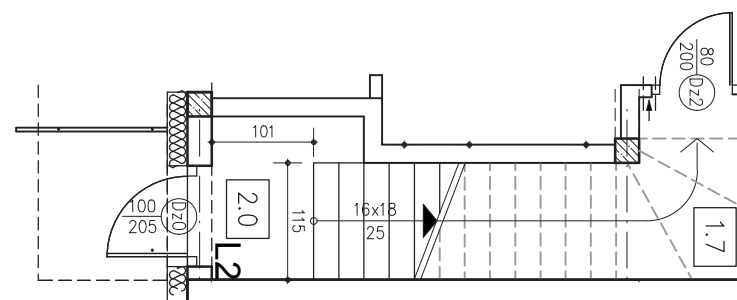

APARTAMENT #7
OSIEDLE W POLKOWICACH

- 1. Hol - 3,71 m²
- 2. Pokój - 7,11 m²
- 3. Pokój - 10,46 m²
- 4. Salon z aneksem kuchennym - 25,73 m²
- 5. Pokój - 10,43 m²
- 6. Łazienka - 4,39 m²
- 7. Schody/komunikacja - 7,46 m²

RAZEM (pow. użytkowa): **69,29 m²**

RAZEM (pow. podłóg): **69,29 m²**

PARTER
Komunikacja

APARTAMENT #7
OSIEDLE W POLKOWICACH

- 8.** Spocznik - 0,83 m²
- 9.** Pomieszczenie gospodarcze - 15,69 m²
- 10.** Schody/komunikacja - 5,22 m²

RAZEM (pow. użytkowa): **21,74 m²**

RAZEM (pow. podłóg): **58,63 m²**

PIĘTRO + ANTRESOLA

(pow. użytkowa): **92,9 m²**

(pow. podłóg): **127,92 m²**