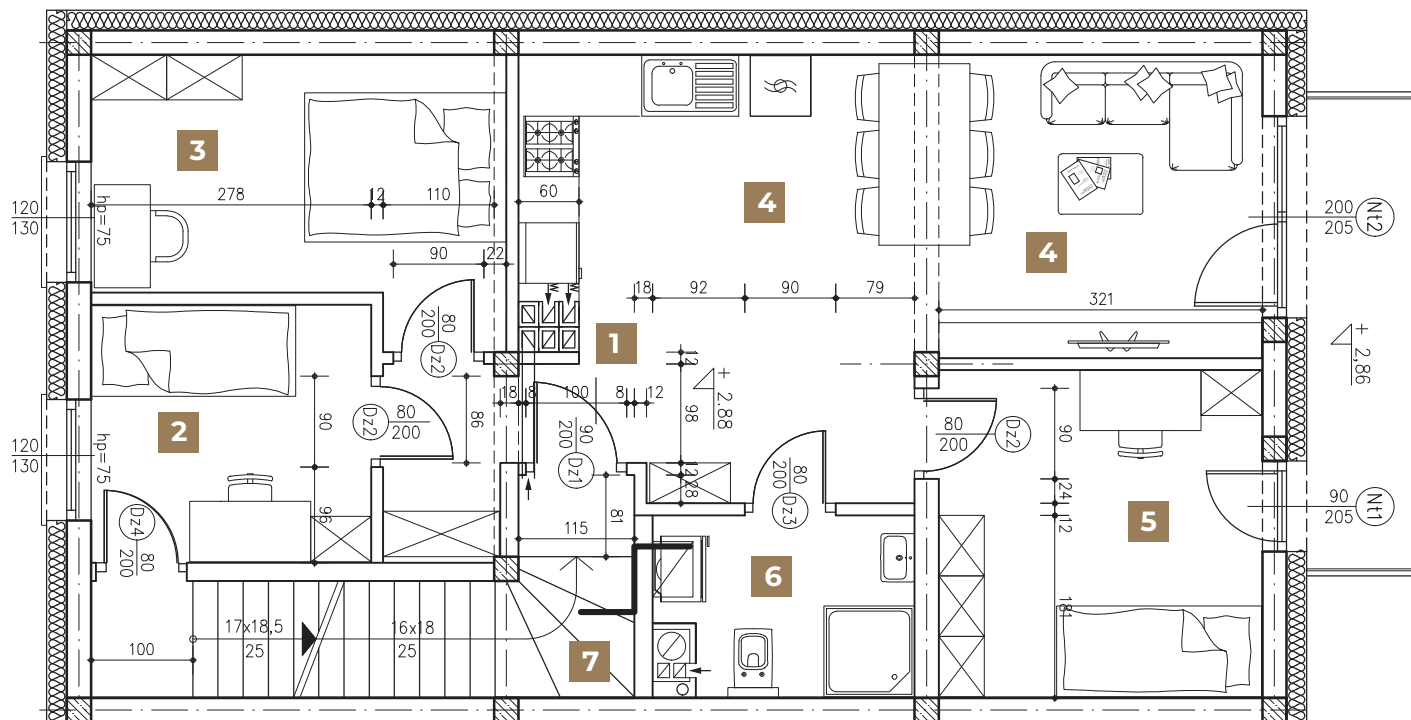

APARTAMENT #7
OSIEDLE W POLKOWICACH

- 1. Hol - 3,71 m²
- 2. Pokój - 7,11 m²
- 3. Pokój - 10,46 m²
- 4. Salon z aneksem kuchennym - 25,73 m²
- 5. Pokój - 10,43 m²
- 6. Łazienka - 4,39 m²
- 7. Schody/komunikacja - 7,46 m²

RAZEM (pow. użytkowa): **69,29 m²**

RAZEM (pow. podłóg): **69,29 m²**

PARTER
Komunikacja

APARTAMENT #7
OSIEDLE W POLKOWICACH

- 8.** Spocznik - 0,83 m²
- 9.** Pomieszczenie gospodarcze - 15,69 m²
- 10.** Schody/komunikacja - 5,22 m²

RAZEM (pow. użytkowa): **21,74 m²**

RAZEM (pow. podłóg): **58,63 m²**

PIĘTRO + ANTRESOLA

(pow. użytkowa): **92,9 m²**

(pow. podłóg): **127,92 m²**